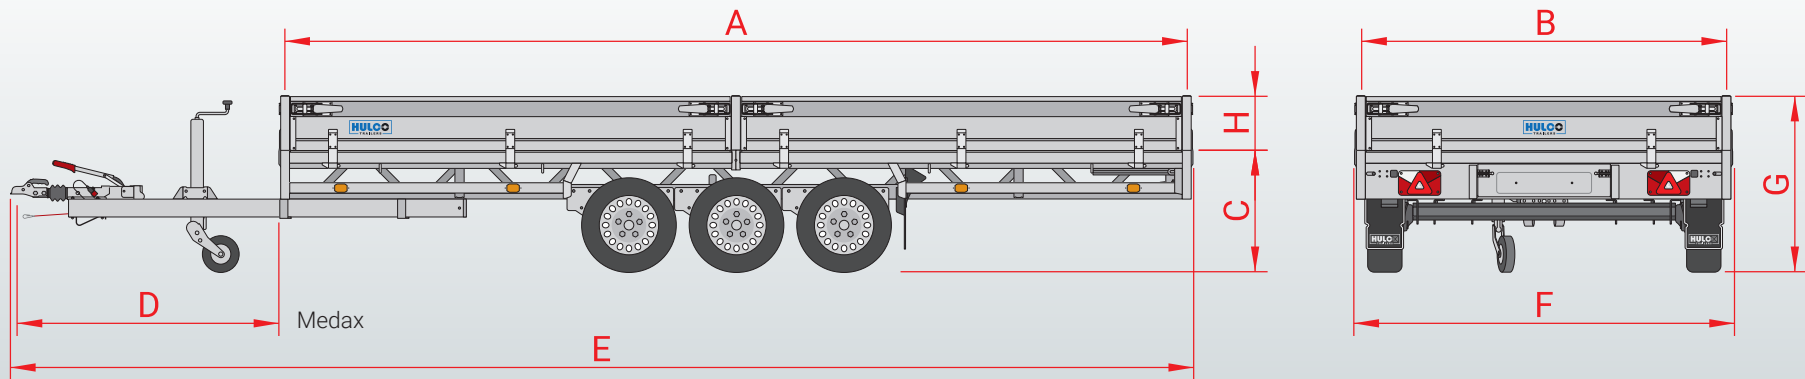

Black Toolbox  
(55L)

Integrated  
markerlights  
(LED)

Black aluminium  
side panel

Black  
steel rims

Tail light  
LED

Type	Medax-2 2600 335x183	Medax-2 2600 405x183	Medax-2 2600 405x203	Medax-2 2600 502x203	Medax-2 3000 335x183	Medax-2 3000 405x183	Medax-2 3000 405x203	Medax-2 3000 405x223	Medax-2 3000 502x203	Medax-2 3000 502x223	Medax-2 3000 611x203	Medax-2 3000 611x223	Medax-2 3500 335x183	Medax-2 3500 405x203
<b>Gross capacity</b>	2600 kg	2600 kg	2600 kg	2600 kg	3000 kg	3000 kg	3000 kg	3000 kg	3000 kg	3000 kg	3000 kg	3000 kg	3500 kg	3500 kg
<b>Unladen trailer weight</b>	560 kg	610 kg	625 kg	710 kg	570 kg	620 kg	635 kg	660 kg	720 kg	750 kg	795 kg	830 kg	620 kg	690 kg
<b>Load capacity</b>	2040 kg	1990 kg	1975 kg	1890 kg	2430 kg	2380 kg	2365 kg	2340 kg	2280 kg	2250 kg	2205 kg	2170 kg	2880 kg	2750 kg
<b>Axes pcs</b>	2	2	2	2	2	2	2	2	2	2	2	2	2	2
<b>Braked version</b>	v	v	v	v	v	v	v	v	v	v	v	v	v	v
<b>Wheel / tyresize</b>	185/70R13	185/70R13	185/70R13	185/70R13	185/60R12	185/60R12	185/60R12	185/60R12	185/60R12	185/60R12	185/60R12	185/60R12	195/50R13	185/60R12
<b>Steel rims</b>	silver	silver	silver	silver	silver	silver	silver	silver	silver	silver	silver	silver	silver	silver
<b>Panels anodised aluminium</b>	silver	silver	silver	silver	silver	silver	silver	silver	silver	silver	silver	silver	silver	silver
<b>Floor type</b>	plywood	plywood	plywood	plywood	plywood	plywood	plywood	plywood	plywood	plywood	plywood	plywood	plywood	plywood
Internal length (A)	335 cm	405 cm	405 cm	502 cm	335 cm	405 cm	405 cm	405 cm	502 cm	502 cm	611 cm	611 cm	335 cm	405 cm
Internal width (B)	183 cm	183 cm	203 cm	203 cm	183 cm	183 cm	203 cm	223 cm	203 cm	223 cm	203 cm	223 cm	183 cm	203 cm
Floor height (C)	68 cm	68 cm	68 cm	68 cm	65 cm	65 cm	65 cm	65 cm	65 cm	65 cm	65 cm	65 cm	66 cm	66 cm
A-Frame length (D)	145 cm	145 cm	145 cm	145 cm	145 cm	145 cm	145 cm	145 cm	145 cm	145 cm	145 cm	145 cm	145 cm	145 cm
Total length (E)	490 cm	560 cm	560 cm	657 cm	490 cm	560 cm	560 cm	560 cm	657 cm	657 cm	766 cm	766 cm	490 cm	560 cm
Total width (F)	190 cm	190 cm	210 cm	210 cm	190 cm	190 cm	210 cm	230 cm	210 cm	230 cm	210 cm	230 cm	190 cm	210 cm
Total height (G)	98 cm	98 cm	98 cm	98 cm	95 cm	95 cm	95 cm	95 cm	95 cm	95 cm	95 cm	95 cm	96 cm	96 cm
Internal height (H)	30 cm	30 cm	30 cm	30 cm	30 cm	30 cm	30 cm	30 cm	30 cm	30 cm	30 cm	30 cm	30 cm	30 cm